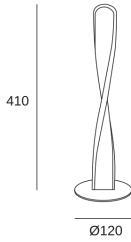

MERME

DE-0044-NEG

Sobremesa MERME LED 12 Blanco neutro - 4000K ON-OFF Negro 1536

CARACTERÍSTICAS TÉCNICAS

IP20

Potencia total luminaria : 12W

Lúmenes reales : 1536

Lúmenes nominales : 1536

Riesgo fotobiológico: RG0

Portalámparas	Cantidad	Potencia fuente de luz (W)
LED	1	12W

LOGÍSTICA

Peso neto (Kg): 0.49

Peso embalado (Kg): 0.73

Embalaje: 130mm x 430mm x 60mm

8 Un