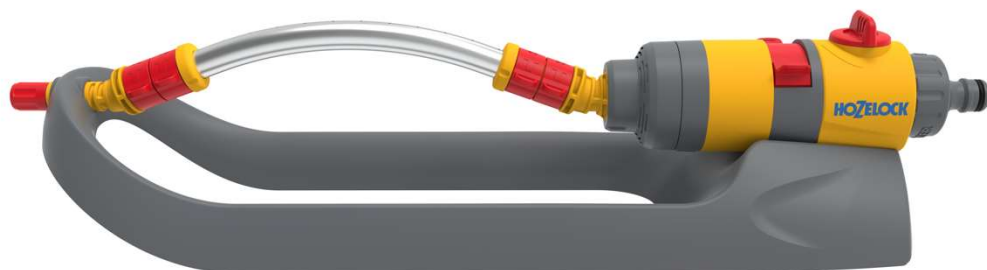

ASPERSOR RECTANGULAR PRO 220 m²

Aspersor rectangular con una cobertura muy pareja gracias al motor accionado por agua. 4 chorros individuales con función on/off.

Tecnología 3D Control : El ancho, el alcance, y la dirección de riego son ajustables.

Cobertura máxima de 220 m²

Referencia **100-100-261** EAN **5010646064163** Und. Env. **4** Und. Palé

	Ancho	Alto	Fondo	Peso neto	Peso bruto
Unidad	cm	cm	cm	Kg	
Caja					
Palé					

HOZELOCK