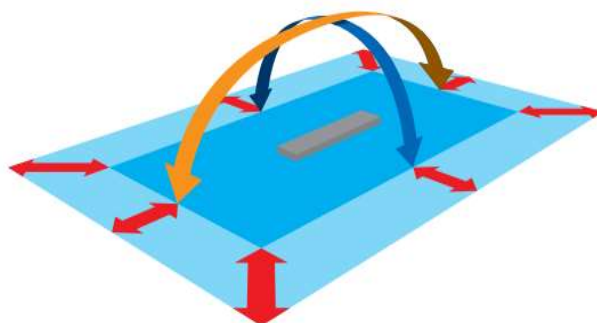

ASPERSOR RECTANGULAR PRO 220 m²

Aspersor rectangular con una cobertura muy pareja gracias al motor accionado por agua. 4 chorros individuales con función on/off.

Tecnología 3D Control : El ancho, el alcance, y la dirección de riego son ajustables.

Cobertura máxima de 220 m²

Referencia **100-100-261** EAN **5010646064163** Und. Env. **4** Und. Palé

	Ancho	Alto	Fondo	Peso neto	Peso bruto
Unidad	cm	cm	cm	Kg	
Caja					
Palé					

HOZELOCK