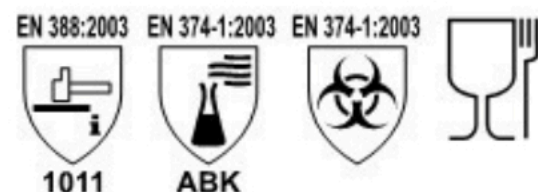

Látex Star Satinado

- Uso: General y Doméstico, cocinas, limpieza, agricultura y mantenimiento ligero.
- Espesor en palma de 0,45 mm.
- Estándares Internacionales:
- CE Directive 89/686/ECC (EN 374, EN388, EN 420:2003)
- ASTM D4679-02 /2007)
- German Foodstuffs & Consumer Goods Act
- EC/1935/2004

REF. **004515**

Talla:
P (6-6½)

REF. **004516**

Talla:
M (7-7½)

REF. **004517**

Talla:
G (8-8½)