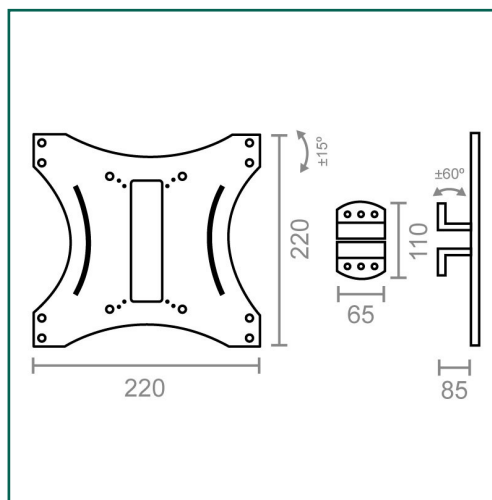

Referencia: **31277**

**MICEL - 31277 - SOPORTE TV LCD STV01 17"-37" NE,
Acabado NEGRO, 220 x 220 x 18 mm**

Material	Acabado	Familia	Presentación
ACERO	NEGRO	GUIAS Y SOPORTES TV	CAJA

Descripción

SOPORTE DE TELEVISION PARA TV LCD DE 17"-37" EN ACERO. MEDIDA DEL SOPORTE 220X220 MM. SOPORTA UN PESO MAXIMO DE 30 KGS. DISTANCIA DE LA PARED DE 85 MM. ORGANIZADOR DE CABLES. RANGO DE ROTACION DE 30 GRADOS Y RANGO DE INCLINACION DE 15 GRADOS. FACIL INSTALACION. ACABADO NEGRO.

Dimensiones y pesos

Largo	220,00 (mm)
Ancho	220,00 (mm)
Alto	18,00 (mm)
Peso neto	1,12000 (Kg)

Productos relacionados

Embalajes habituales

Cantidad embalaje	EAN	Largo (mm)	Ancho (mm)	Alto (mm)	Peso neto (kg)	Peso bruto (kg)
1,00	8431488312774	220,00	220,00	18,00	1,12000	1,12000
10,00	18431488312771	220,00	220,00	18,00	11,20000	11,20000