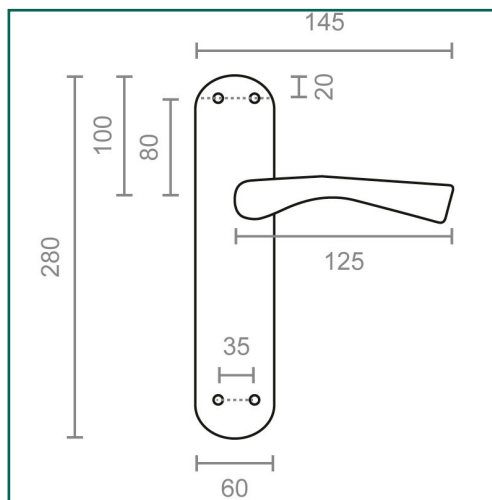

Referencia: **07079**

**MICEL - 07079 - JGO MANILLA PLACA ANCHA 707 NS,
ACABADO NIQUEL SATINADO, 145 x 280 x 70 mm**

Material	Acabado	Familia	Presentación
PLACA ACERO/MANETA ALUMINIO	NIQUEL SATINADO	MANILLAS	CAJA

Descripción

- JUEGO DE MANILLA 707.
- PLACA ANCHA.
- MEDIDA DE LA PLACA 60x280mm.
- MEDIDA DE LA MANETA 125mm.
- MATERIAL PLACA DE ACERO MANETA DE ALUMINIO.
- ACABADO NIQUEL SATINADO.

Dimensiones y pesos

Largo	70,00 (mm)
Ancho	145,00 (mm)
Alto	280,00 (mm)
Peso neto	0,67000 (Kg)

Productos relacionados

07073 JGO MANILLA 707 LS

07074 JGO MANILLA 707 NS

07078 JGO MANILLA PLACA ANCHA 707 LS

07080 JGO MANILLA 707 NE

07083 JGO MANILLA PLACA ANCHA 707 NE

10982 MULETILLA MANILLA C/DESBLOQUEO 10098 NS

Embalajes habituales

Cantidad embalaje	EAN	Largo (mm)	Ancho (mm)	Alto (mm)	Peso neto (kg)	Peso bruto (kg)
1,00	8431488070797	271,00	140,00	82,00	0,67000	0,96900
20,00	18431488070794	525,00	275,00	405,00	13,40000	20,02400