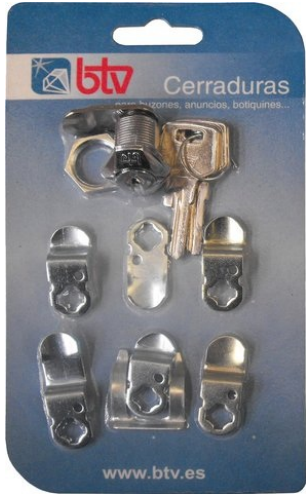

# HORIZONTALES

KIT CERRADURA Nº 1 CROMO

Cód. 60001

EAN	Descripción	Color	Cerradura	Valido para Serie	Uds./bolsa	Uds.
8421461600011	Blisters cerraduras Diamante. Nº 1	Cromo	rombo	 NIZA - ASTUN - DINAMARCA - BRUSELAS - TAMESIS - ROYAL	-	-